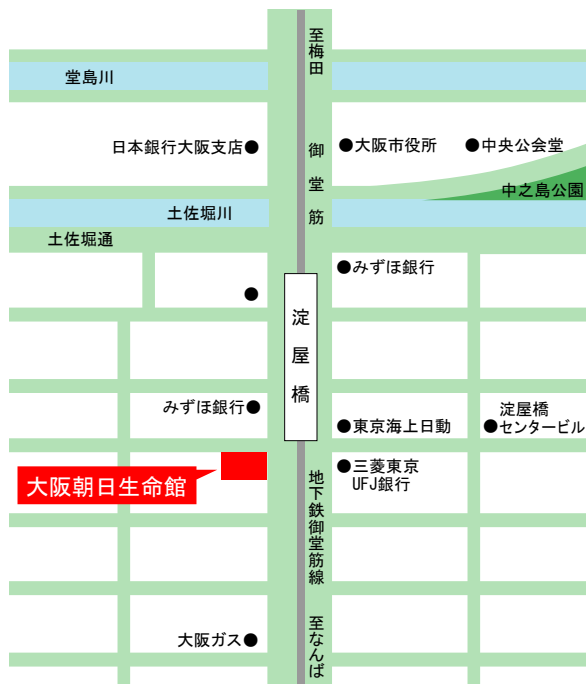

弊社Webサイト

URL:<http://www.iicp.co.jp>

大手町ファーストスクエア カンファレンス Room D  
 (東京都千代田区大手町1-5-1ファーストスクエア イーストタワー2F)

2009年9月現在

※丸の内オアゾの自動扉の開閉時間は5:00~24:50です。ご注意ください。

■大手町駅 (C8/C11/C12 出口直結)

- ・地下鉄 東京メトロ 千代田線/東西線/半蔵門線/丸の内線
- 都営地下鉄 三田線

■東京駅 (丸の内北口 4分)

- ・JR

大阪会場 淀屋橋サンスカイルーム 8階 8A (大阪市中央区高麗橋4-2-16 大阪朝日生命館)

会場までの経路

地下鉄(御堂筋線)

淀屋橋駅 南出口 西側(12番出口)